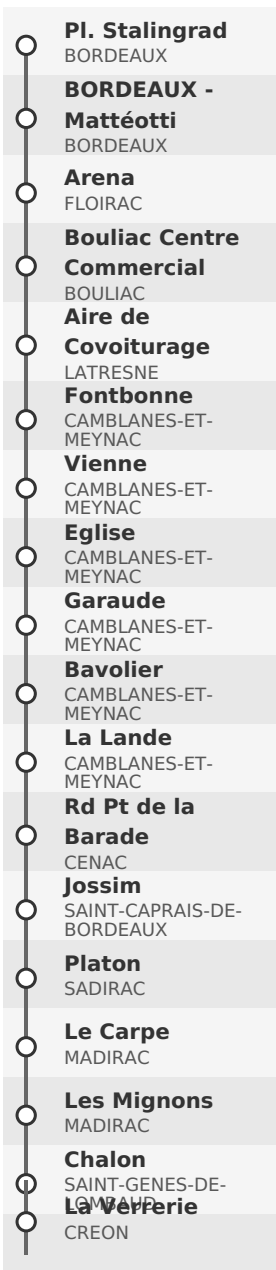

Direction: **Gendarmerie** ▾

Grille horaire

La Croix CREON
Gendarmerie CREON
Centre CREON
Bourg LA SAUVE
La Tuillère LA SAUVE
J. Guillos SAINT-LEON
Bourg SAINT-LEON
Le Canton SAINT-LEON
Chanterot TARGON
Dom. du Bois de Chartres TARGON
Berthoumieu TARGON
Pl. du 11 Novembre TARGON
Bourg BELLEBAT
Bourg BAIGNEAUX
Jeandillon MARTRES
Marchand COIRAC
Bourg COIRAC
Le Puits SAINT-BRICE
Penot SAINT-BRICE
Les Boineaux SAINT-BRICE
Cantillac SAUVETERRE-DE-GUYENNE

Cimetière
SAUVETERRE-DE-
GUYENNE

Gendarmerie
SAUVETERRE-DE-
GUYENNE